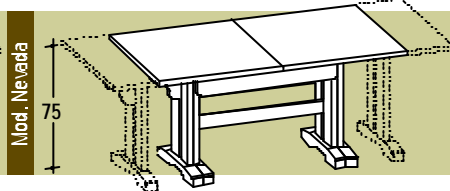

13090

Tavoli allungabile con piano impiallacciato
Extensible tables with veneered top
Tables à rallonges avec dessus plaqué
Ausziehtisch mit Furniertplatte
Mesas extensibles con tablero enchapado

Pancalineare
Linear bench
Banquineare
Gerade Sitzbank
Bancolineal