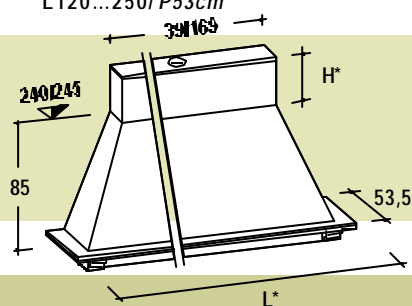

L103/P103cm

Cappacaminò centrale  
Custom central chimney hood  
Hotte cheminée centrale sur mesure  
Zentrale Sondermaß Kaminhaube  
Campana de chimenea central a medida

L120...250/P53cm

Cappacaminò laterale  
Custom lateral chimney hood  
Hotte cheminée latérale sur mesure  
Seitliche Sondermaß Kaminhaube  
Campana de chimenea lateral a medida  
(p. Ej. Izq.)

L120...200/P53cm

Cappacaminò isolato  
Custom island chimney hood  
Hotte cheminée îlot sur mesure  
Insel-Kaminhaube nach Maß  
Campana de chimenea isla a medida

L120...160/P90cm

H 83,4-86,4 cm

L105/P105cm