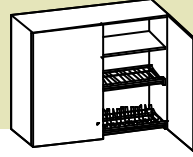

Pensileagiorno
Openshelfwallunit
Hautouvert
OffenerOberschrank
Muebledeparedabierto

L90/P36cm

H.73 cm

Pensileagiornoconpiattaia
Openshelfwallunitwithdish-rack
Hautouvertavecvaisselier
OffenerOberschrankmitTellerbord
Muebledeparedabiertoconstante
paraplato

L90/P36cm

Pensileantavasistas
Wallunitwithflapdoor
Hautavecporteabattant
OberschrankmitKlapptür
Muebledepared
conpuertaproyectante

L45-60-90/P36cm

H.36,5 cm

Pensileantepeghevoli
Wallunitwithfoldabledoors
Hautavecportespliables
OberschrankmitFalltüren
Muebledeparedpuertaspiegables

L90/P36cm

H.73 cm

Pensileangolo
Cornerwallunit
Hautd'angle
Eckoberschrank
Muebledeparedangular

L60/P60cm

H.73-103 cm

H.83,4-86,4 cm

L90/P58,3cm

Baseagiorno
Openshelfbaseunit
Basouvert
OffenerUnterschrank
Baseabierta

L90/P58,3cm

Basecontendina
Baseunitwithcurtain
Basavecrideau
UnterschrankmitVorhang
Baseconcortina

L105/P60cm

Baseangoloconcestelloestraibile
(Es.Sx)
Cornerbaseunitwithpull-outbasket
(Ex.R/h)
Basd'angleavecpaniercouissant
(Ex.D)
EckunterschrankmitAuszug
(BeispielR)
Baseangularconcestoextraible
(Ej.der)

L90-100-105-120/P60cm

Baseangolo(Es.Sx)
Cornerbaseunit(Ex.R/h)
Basd'angle(Ex.D)
Eckunterschrank(Beisp.R)
Baseangular(Ej.der)

L90/P90cm

Baseangoloconcestelligirevoli
Cornerbaseunit/revolvingshelves
Basd'angleavecétagerespivotantes
EckunterschrankmitKarussell
Baseangularconsistemagiratorio

L90/P90cm

Baseangolo
Cornerbaseunit
Basd'angle
Eckunterschrank
Baseangular

Pensileterminaleagiorno
Endopenshelfwallunit
Hautouvertterminal
OffenerAbschlußOberschrank
Muebledeparedterminalabierto

L341/P34cm

H.73-103 cm