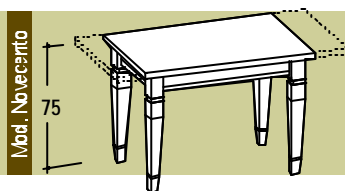

13085 / 15090

Tavoli allungabile con piano impiallacciato
Extensible tables with veneered top
Tables à rallonges avec dessus plaqué
Ausziehtisch mit Furniertplatte
Mesas extensibles con tablero enchapado