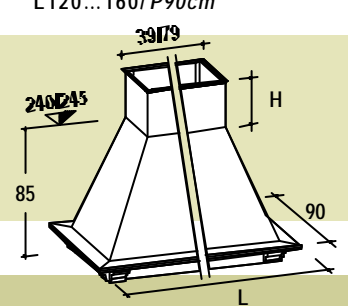

L103/P103cm

Cappacaminò centrale  
Custom central chimney hood  
Hotte cheminée centrale sur mesure  
Zentrale Sondermaß Kaminhaube  
Campana de chimenea central a medida

L120...250/P53cm

Cappacaminò laterale  
Custom lateral chimney hood  
Hotte cheminée latérale sur mesure  
Seitliche Sondermaß Kaminhaube  
Campana de chimenea lateral a medida  
(p. Ej. Izq.)

L120...200/P53cm

Cappacaminò isolato  
Custom island chimney hood  
Hotte cheminée îlot sur mesure  
Insel-Kaminhaube nach Maß  
Campana de chimenea isla a medida

L120...160/P90cm

H 83,4-86,4 cm

L105/P105cm