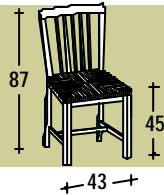

Mensola sottopensile  
 Midway unit shelf  
 Console sous-élément haut  
 Unterhänge-Bord  
 Repisa exterior inferior

L45-60-90cm

13080 / 150x90

Tavoli allungabile con piano in massello di tulipier verniciato  
 Extensible tables with varnished solid tulipier top  
 Tables à rallonges avec dessus en Tulipier massif verni  
 Ausziehtisch mit Massivholzplatte aus Tulipiergebeizt  
 Mesas extensibles con tablero en maza sode tulipier barnizado