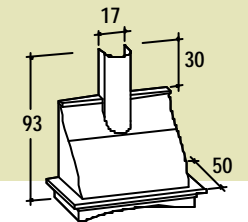

L90/P36cm

Cappacaminò  
Chimney hood  
Hotte cheminée  
Kaminhaube  
Campana de chimenea

L86/P50cm

H 61,5-91,5 cm

H 83,4-86,4 cm

L30-45-60/P58,3cm

Base per piano cottura  
Base unit for hob  
Baspour plan de cuisson  
Unterschrank für Kochmulde  
Base para plan de cocción