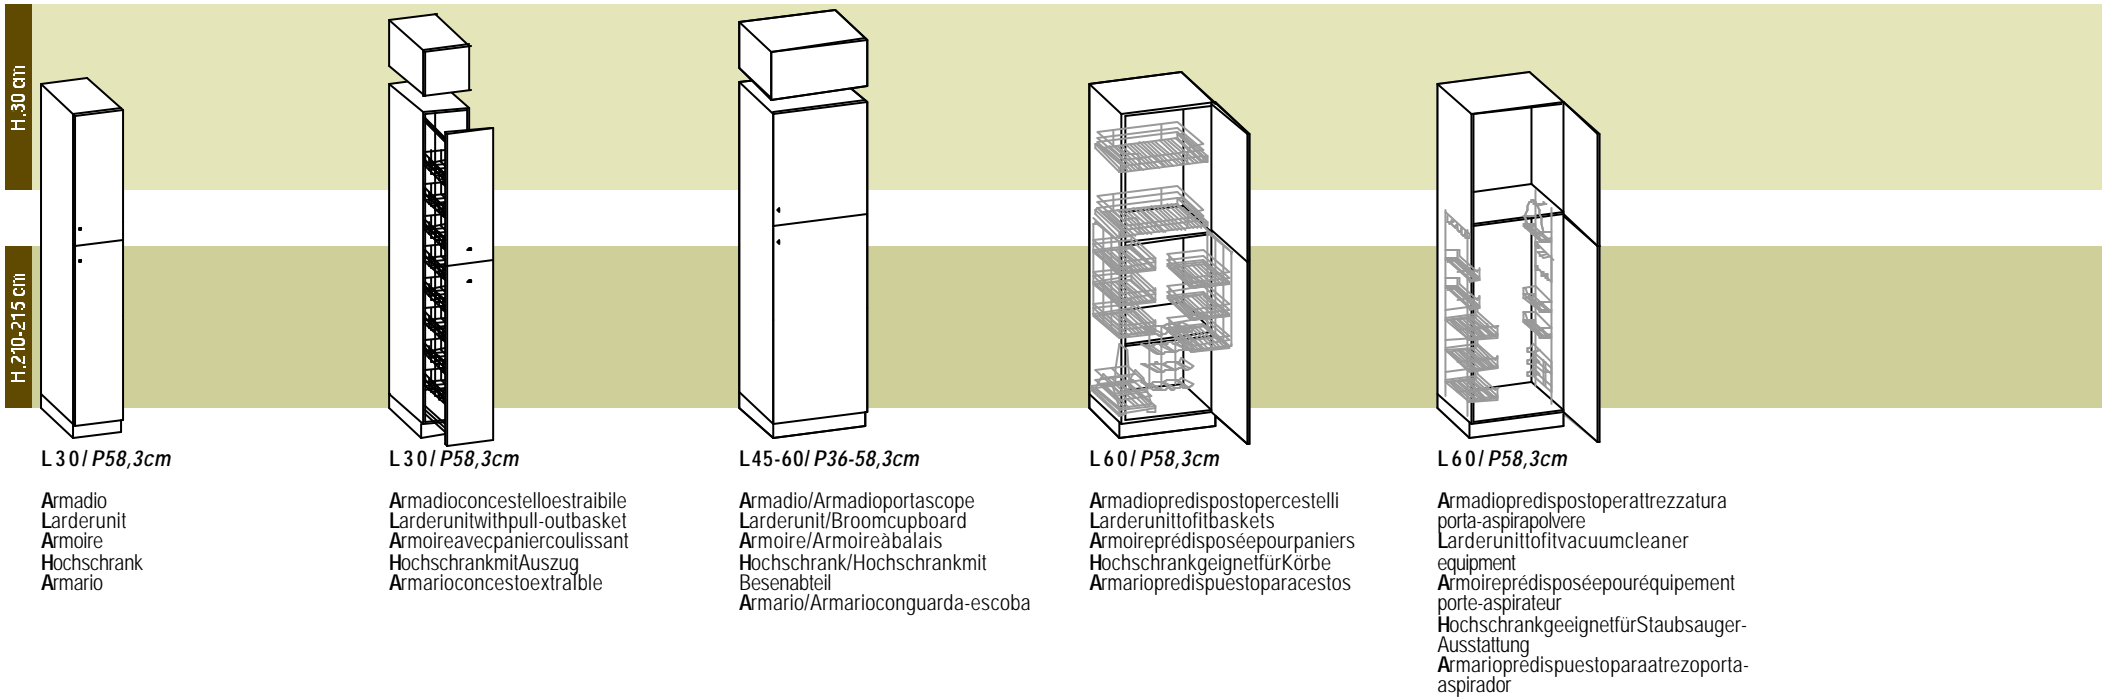

Sopraarmadio
Topbox
Élémentàposersurarmoire
Aufsatzelement
Sobrearmario

L 30 / P58,3cm

Sopraarmadio
Topbox
Élémentàposersurarmoire
Aufsatzelement
Sobrearmario

L45-60 / P36-58,3cm

L 30 / P58,3cm

L 30 / P58,3cm

L45-60 / P36-58,3cm

L 60 / P58,3cm

L 60 / P58,3cm

Armadio
Larderunit
Armoire
Hochschrank
Armario

Armadioconcestelloestraibile
Larderunitwithpull-outbasket
Armoireavecpaniercouissant
HochschrankmitAuszug
Armarioconcestoextraible

Armadio/Armadioportascopa
Larderunit/Broomcupboard
Armoire/Armoireàbalais
Hochschrank/Hochschrankmit
Besenabteil
Armario/Armarioconguarda-escoba

Armadiopredispuestopercestelli
Larderunittofitbaskets
Armoireprédisposéepourpaniers
HochschrankgeeignetfürKörbe
Armadiopredispuestoparcestos

Armadiopredispuestoperattrezzatura
porta-aspirapolvere
Larderunittofitvacuumcleaner
equipment
Armoireprédisposéepouréquipement
porte-aspirateur
HochschrankgeeignetfürStaubsauger-
Ausstattung
Armadiopredispuestoparaatrazoportas-
aspirador

Sopraarmadioangolo(es.Sx)
Cornertopbox(ex.R/h)
Élémentàposersurarmoire'd'angle
(exempleestD)
AufsatzEckelement(abgeb.BspR.)
Sobrearmariod'angulo
(ejemploesder.)

L105 / P60cm