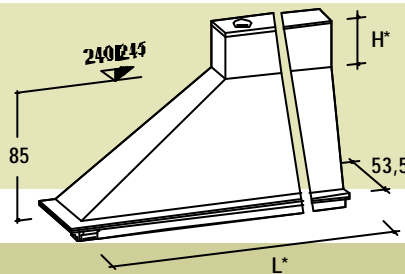

L103/P103cm

Cappacaminò centrale  
Custom central chimney hood  
Hotte cheminée centrale sur mesure  
Zentrale Sondermaß Kaminhaube  
Campana de chimenea central a medida

L120...250/P53cm

Cappacaminò laterale  
Custom lateral chimney hood  
Hotte cheminée latérale sur mesure  
Seitliche Sondermaß Kaminhaube  
Campana de chimenea lateral a medida  
(p. Ej. Izq.)

L120...200/P53cm

Cappacaminò isolato  
Custom island chimney hood  
Hotte cheminée îlot sur mesure  
Insel-Kaminhaube nach Maß  
Campana de chimenea isla a medida

L120...160/P90cm

H 83,4-86,4 cm

L105/P105cm