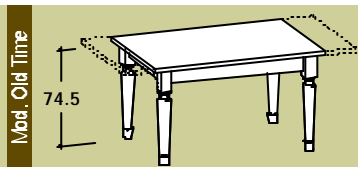

13080 / 150x90

Tavoli allungabile con piano in massello di tulipier verniciato
Extensible tables with varnished solid tulipier top
Tables à rallonges avec dessus en Tulipier massif verni
Ausziehtisch mit Massivholzplatte aus Tulipiergebeizt
Mesas extensibles con tablero en maza sode tulipier barnizado