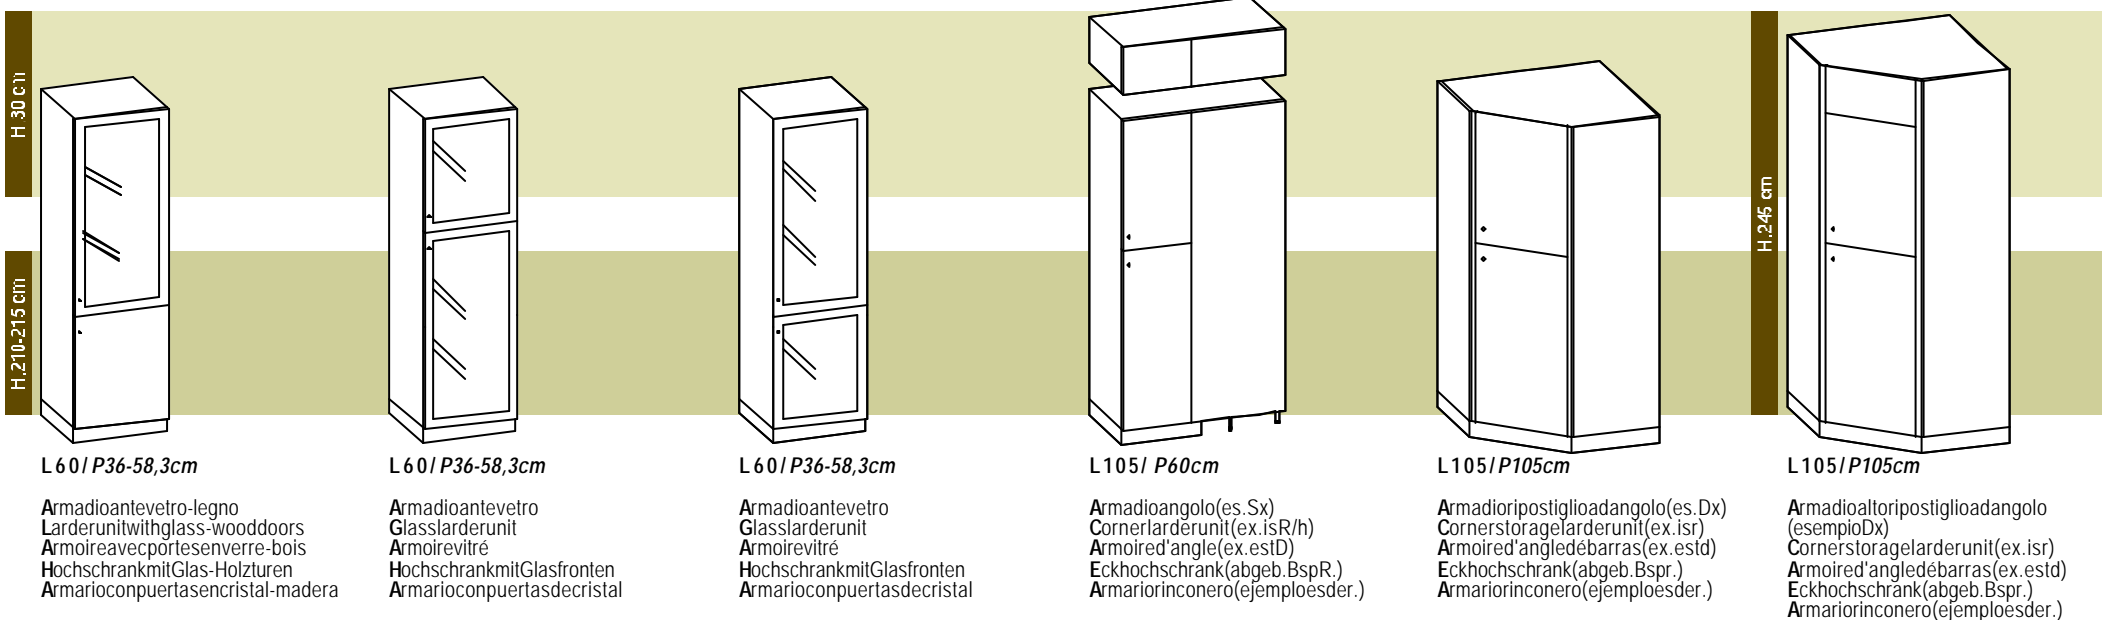

L 60 / P36-58,3cm

L 60 / P36-58,3cm

L 60 / P36-58,3cm

L105 / P60cm

L105 / P105cm

L105 / P105cm

Armadioantevetro-legno
Larderunitwithglass-wooddoors
Armoireavecporteserverre-bois
HochschrankmitGlas-Holzturen
Armarioconpuertasencristal-madera

Armadioantevetro
Glasslarderunit
Armoirevitré
HochschrankmitGlasfronten
Armarioconpuertasdecristal

Armadioantevetro
Glasslarderunit
Armoirevitré
HochschrankmitGlasfronten
Armarioconpuertasdecristal

Armadioangolo(es.Sx)
Cornertarderunit(ex.isR/h)
Armoire'd'angle(ex.estD)
Eckhochschrank(abgeb.BspR.)
Armariorinconero(ejemploesder.)

Armadioripostiglioadangolo(es.Dx)
Cornerstoragearderunit(ex.isr)
Armoire'd'angledébarras(ex.estd)
Eckhochschrank(abgeb.Bspr.)
Armariorinconero(ejemploesder.)

Armadioaltoripostiglioadangolo
(esempioDx)
Cornerstoragearderunit(ex.isr)
Armoire'd'angledébarras(ex.estd)
Eckhochschrank(abgeb.Bspr.)
Armariorinconero(ejemploesder.)

Sopracolonna
Topbox
Élémentàposersurarmoire
Aufsatzelement
Sobrearmario

L 60 / P58,3cm