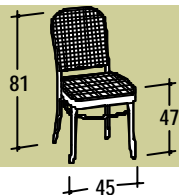

Sedia schienale fondino impagliato Vienna
Chair with cane back and seat
Chaise avec dossier et fond en paille de Vienne
Stuhl mit Rückenlehne und Sitzfläche in Wiener Stroh
Silla con respaldoy asiento en paja de Viena