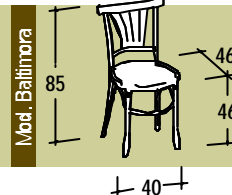

Sedia con fondino in legno
Chair with wood seat
Chaise avec fond en bois
Stuhl mit Holz-Sitzfläche
Silla con asiento de madera