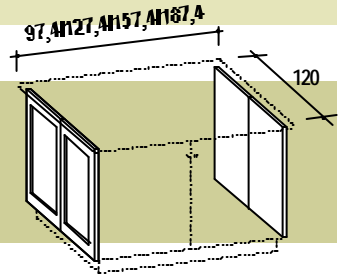

Sostegno per pianocolazione  
Breakfasttopsupport  
Soutienplanpetit-déjeuner  
Stütze für Frühstückstisch  
Soporteparaplanodedesayunar

L90-120-150-180/P120cm

Confezione 4 ante per isola  
Set of 4 doors for island  
Ensemble de 4 portes pour îlot  
Satz 4 Türen für Insel  
Conj.de 4 puertas para isla