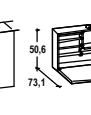

L90 / P73,1cm